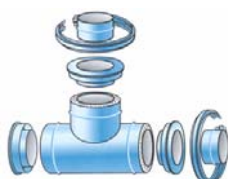

Ø	TE 90° AISLADO CON JUEGO DE UNION				TE 45° AISLADO CON JUEGO DE UNION			
	Galva/Galva	Inox/Galva	Galva/Inox	Inox/Inox	Galva/Galva	Inox/Galva	Galva/Inox	Inox/Inox
100/150	78,61 €	100,14 €	90,08 €	137,34 €	93,38 €	117,39 €	116,14 €	173,18 €
125/175	87,36 €	111,78 €	101,86 €	160,52 €	109,01 €	134,45 €	134,33 €	198,90 €
150/200	91,31 €	125,33 €	114,14 €	185,75 €	113,64 €	149,93 €	150,91 €	229,54 €
175/224	104,58 €	145,30 €	130,53 €	209,39 €	127,32 €	170,85 €	169,74 €	256,04 €
200/250	113,72 €	161,41 €	144,90 €	236,86 €	138,22 €	191,56 €	189,92 €	295,64 €
250/300	139,15 €	200,15 €	179,32 €	291,66 €	159,73 €	237,09 €	238,01 €	373,93 €
300/350	169,78 €	241,75 €	223,95 €	364,98 €	206,83 €	297,47 €	290,67 €	464,19 €
355/400	192,10 €	285,63 €	257,82 €	424,22 €	243,86 €	361,70 €	348,04 €	562,58 €
400/450	219,33 €	336,87 €	305,53 €	506,41 €	267,94 €	426,02 €	428,02 €	680,43 €
450/500	246,36 €	384,86 €	350,34 €	583,27 €	312,79 €	501,02 €	503,78 €	795,18 €
500/560	306,58 €	450,45 €	423,36 €	683,50 €	363,93 €	576,14 €	588,86 €	962,05 €
560/600	351,17 €	521,63 €	487,53 €	834,13 €	409,91 €	658,40 €	694,73 €	1.163,50 €
600/630	385,46 €	568,65 €	556,64 €	922,45 €	436,87 €	723,83 €	806,25 €	1.268,69 €

Los codos se suministran con dos adaptadores, una abrazadera y un manguito. Las Tes. se suministran con tres adaptadores y dos manguitos.