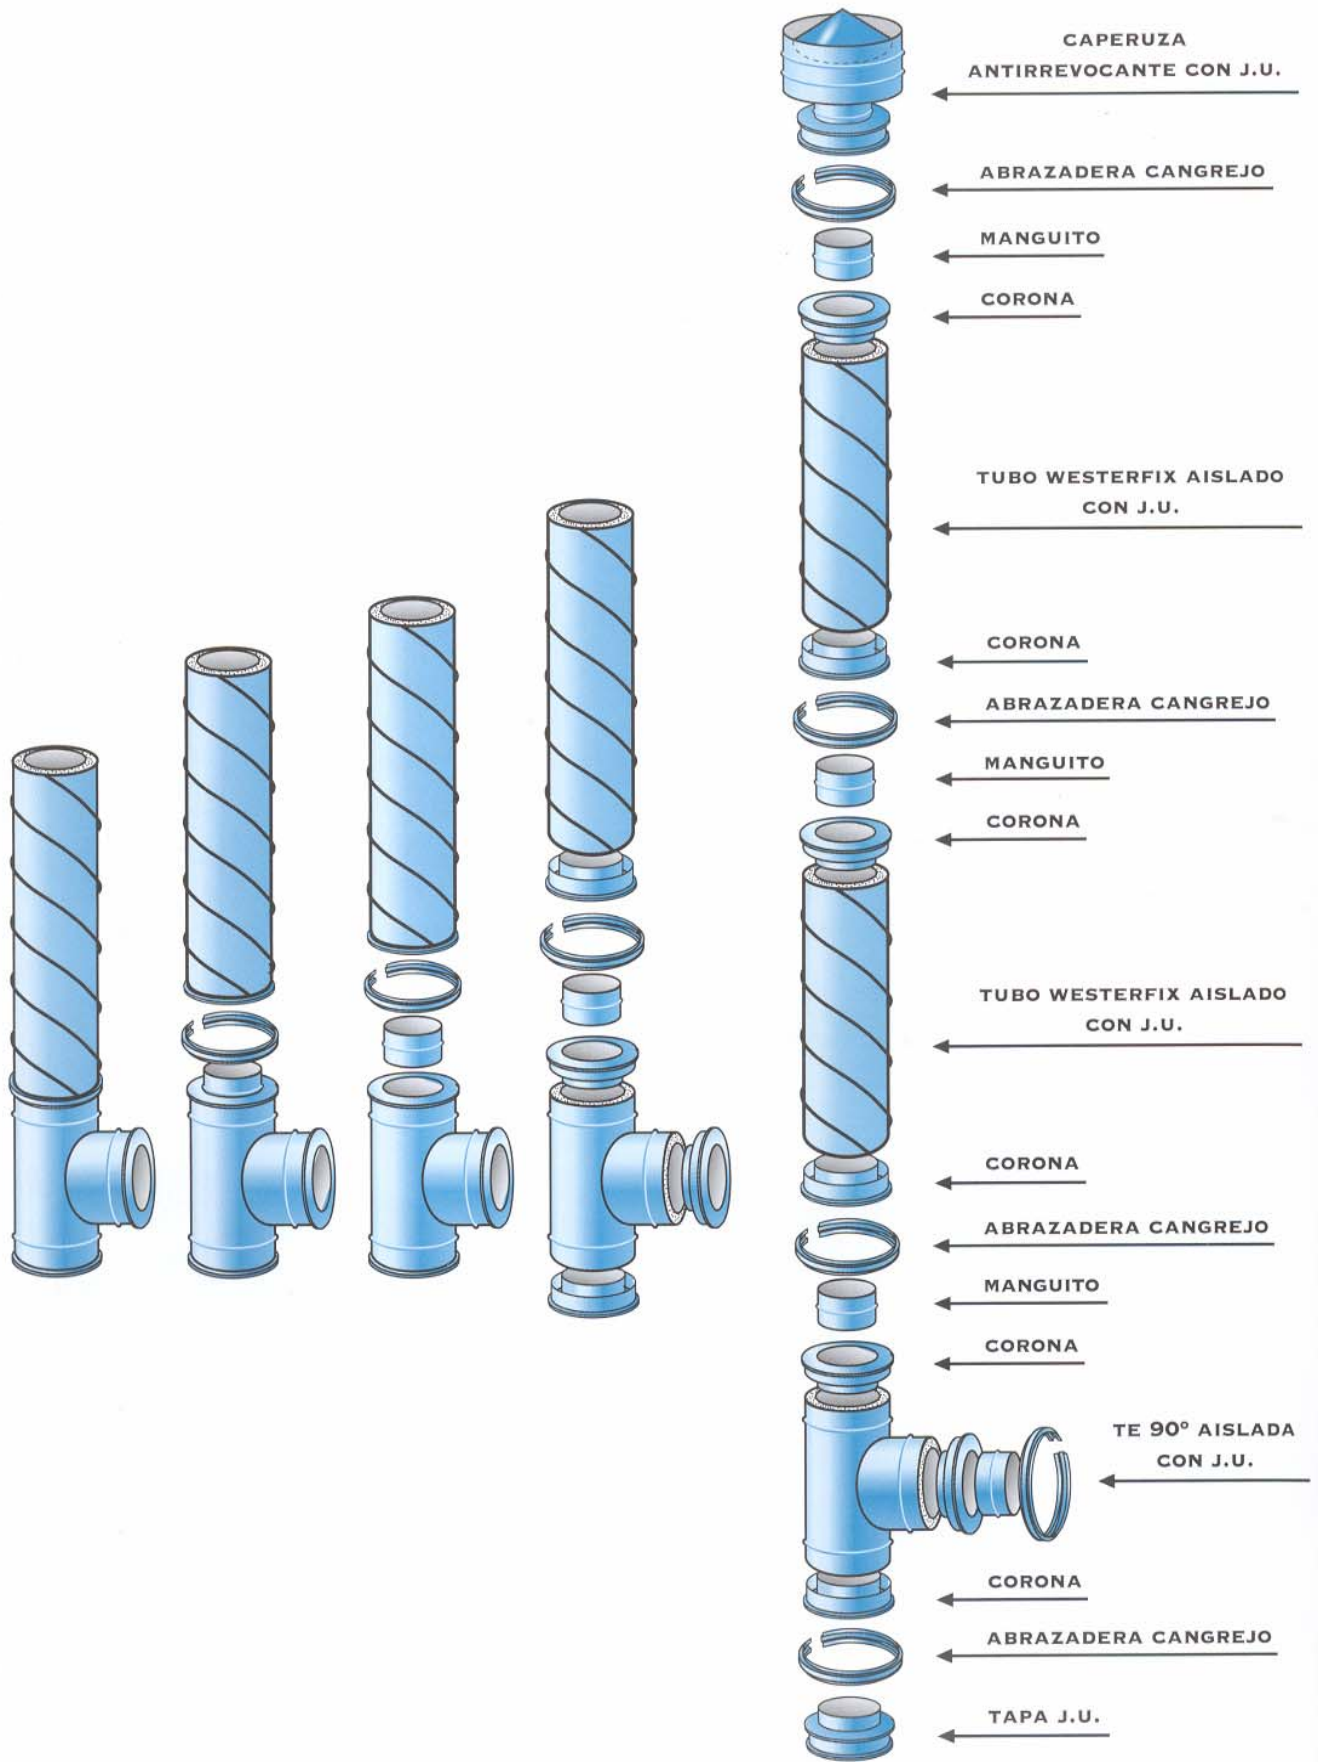

TUBO Y ACCESORIOS DE DOBLE PARED AISLADO CON JUEGO DE UNIONES

TUBO DE PARED DOBLE HELICOIDAL

Ø	Tramos de 1 metro				Tramos de 3 metros			
	Galva/Galva	Inox/Galva	Galva/Inox	Inox/Inox	Galva/Galva	Inox/Galva	Galva/Inox	Inox/Inox
100/150	44,68 €	68,85 €	84,25 €	112,12 €	79,62 €	141,51 €	176,50 €	248,13 €
125/175	52,92 €	81,42 €	97,63 €	134,15 €	97,69 €	174,86 €	211,35 €	303,31 €
150/200	57,15 €	96,22 €	111,88 €	154,47 €	108,86 €	212,17 €	245,97 €	353,37 €
175/224	65,24 €	111,38 €	128,03 €	174,28 €	125,46 €	246,80 €	282,79 €	402,43 €
200/250	72,42 €	125,58 €	143,12 €	196,57 €	141,10 €	280,39 €	317,73 €	455,01 €
250/300	86,49 €	152,36 €	172,41 €	239,81 €	172,51 €	345,44 €	388,41 €	562,45 €
300/350	101,72 €	179,32 €	205,29 €	284,72 €	202,86 €	408,89 €	466,70 €	667,66 €
355/400	116,71 €	209,74 €	226,98 €	320,55 €	239,61 €	485,36 €	516,81 €	761,31 €
400/450	133,32 €	235,81 €	259,62 €	363,60 €	278,03 €	545,60 €	593,43 €	859,17 €
450/500	146,80 €	261,89 €	286,99 €	403,72 €	307,85 €	608,58 €	658,36 €	956,96 €
500/560	168,37 €	293,13 €	367,62 €	492,97 €	357,47 €	673,75 €	869,22 €	1.187,35 €
560/600	189,33 €	376,08 €	399,10 €	603,10 €	406,70 €	903,34 €	952,26 €	1.491,38 €
600/630	198,59 €	398,50 €	413,66 €	631,40 €	431,41 €	963,44 €	999,33 €	1.575,89 €

- El tubo y accesorios **WESTERFIX AISLADO**, al llevar incorporado el JUEGO DE UNION, permite ahorrar tiempo en el montaje de la instalación.
- Todas las piezas se suministran con las coronas ya instaladas.