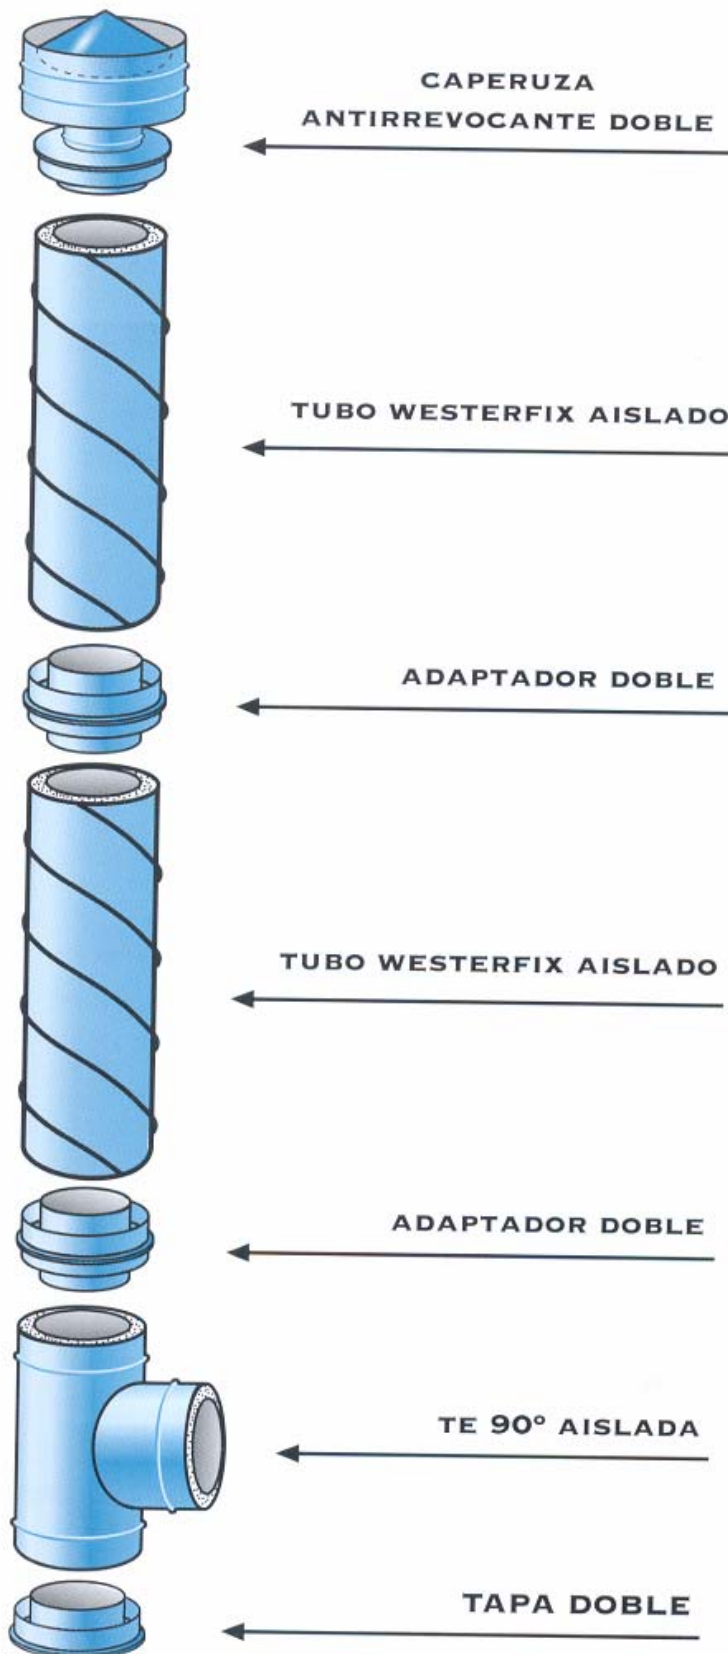

TUBO Y ACCESORIOS DE DOBLE PARED AISLADO

Todas las piezas deben unirse mediante sus correspondientes adaptadores dobles o simples, de acuerdo con la siguiente norma:

- *Adaptador doble: conexión entre dos tubos o tubo y accesorios.*
- *Adaptador simple: conexión entre tubo doble con:*
 - *Una toma de chimenea (se pueden fabricar adaptadores simples a medida par enlazar la caldera con el inicio de la chimenea).*
 - *Un tubo simple.*
- *Las caperuzas dobles conectan directamente con el tubo aislado sin necesidad de adaptador.*

- El tubo **WESTERFIX AISLADO** es un conjunto formado por dos tubos WESTERFIX (galvanizado o inoxidable) disponible concéntrica mente, uno dentro del otro, intercalando entre ambos un aislamiento de fibra de vidrio de espesor 20 mm.
- Aplicaciones: se emplea en climatización para reducir las pérdidas térmicas y de esta manera, reducir el consumo de las unidades de climatización y evitar condensaciones.