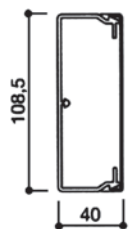

WDK 40060 BL

OBO BETTERMANN

ALTO	40 mm
ANCHO	60 mm
EMBALAJE	24 m

P.V.P./€	CÓDIGO	EAN
8,14	0007172	4012196016280

(P.V.P. por metro)

WDK 40090 BL

OBO BETTERMANN

ALTO	39 mm
ANCHO	88,5 mm
EMBALAJE	32 m

P.V.P./€	CÓDIGO	EAN
11,43	0007174	4012195470748

(P.V.P. por metro)

WDK 40110 BL

OBO BETTERMANN

ALTO	40 mm
ANCHO	108,5 mm
EMBALAJE	24 m

P.V.P./€	CÓDIGO	EAN
14,59	0007176	4012196016396

(P.V.P. por metro)

WDK 60060 BL

OBO BETTERMANN

ALTO	60 mm
ANCHO	60 mm
EMBALAJE	32 m

P.V.P./€	CÓDIGO	EAN
9,75	0007184	4012196020188

(P.V.P. por metro)

WDK 60090 BL

OBO BETTERMANN

ALTO	60 mm
ANCHO	88,5 mm
EMBALAJE	24 m

P.V.P./€	CÓDIGO	EAN
14,42	0007186	4012196020126

(P.V.P. por metro)

WDK 60110 BL

OBO BETTERMANN

ALTO	60 mm
ANCHO	108,5 mm
EMBALAJE	16 m

P.V.P./€	CÓDIGO	EAN
17,81	0007188	4012195456100

(P.V.P. por metro)

15. Canal y accesorios para instalaciones de A.A

15.1 Canal OBO BETTERMANN