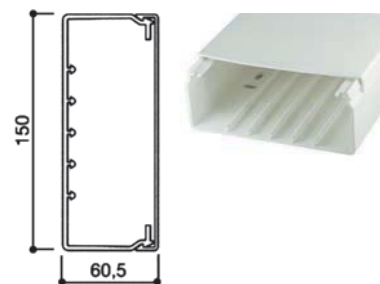

15. Canal y accesorios para instalaciones de A.A

15.1 Canal OBO BETTERMANN

WDK 60150 BL

OBO BETTERMANN

ALTO	60,5 mm
ANCHO	150 mm
EMBALAJE	8 m

P.V.P./€	CÓDIGO	EAN
25,89	0007192	4012195453963

(P.V.P. por metro)