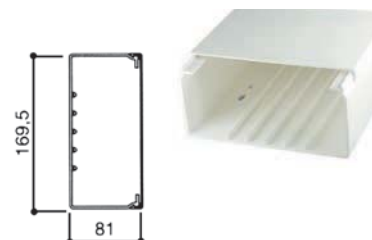

WDK 80170 BL

OBO BETTERMANN

ALTO	81 mm
ANCHO	169,5 mm
EMBALAJE	8 m

P.V.P./€	CÓDIGO	EAN
41,25	0007196	4012196029785

(P.V.P. por metro)

15.2 Accesorios para canal OBO BETTERMANN

Todos los accesorios se suministran en embalajes de 2 unidades, excepto las tapas terminales que se suministran en embalajes de 20 unidades hasta el tamaño de 60x110 y 10 unidades para el resto.

Color blanco RAL 9001.

Bajo pedido es posible suministrar los accesorios en color blanco puro, RAL 9010.

Para ello sustituir la terminación "BL" de la referencia por "RW". El precio no varía.

ÁNGULO INTERIOR

OBO BETTERMANN

REFERENCIA	P.V.P./€	CÓDIGO	EAN
WDK/HI 40060 BL	5,94	0007302	4012196105915
WDK/HI 40090 BL	7,45	0007304	4012196105977
WDK/HI 40110 BL	8,27	0007306	4012196106035
WDK/HI 60060 BL	7,19	0007314	4012196106271
WDK/HI 60090 BL	7,83	0007316	4012196106332
WDK/HI 60110 BL	9,84	0007318	4012196106394
WDK/HI 60150 BL	10,42	0007322	4012196638178
WDK/HI 80170 BL	45,00	0007326	4012196106639

(P.V.P. por unidad)