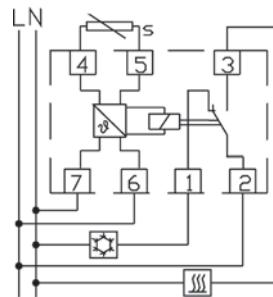

ITR-3 528 800 (0528 35 141 800)

EBERLE

Termostato electrónico para la regulación de instalaciones de calefacción o refrigeración.

Para montaje en carril DIN de 35 mm.

Con indicador luminoso de alimentación del termostato.

En función de la aplicación es necesario seleccionar la sonda remota, no incluida en el suministro.

Ver accesorios pág. 36.

ESCALA	0 a 60 °C
ALIMENTACIÓN	220 V / 50 Hz
DIFERENCIAL	Aprox. 1 K
CONTACTO	Conmutado
INTENSIDAD PERMANENTE	10(4) A

P.V.P./€	CÓDIGO	EAN
115,32	0660340	4017254022173