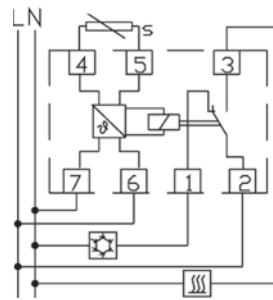

1. Termostatos

1.7 Termostatos especiales

ITR-3 528 000 (0528 35 143 000)

EBERLE

Termostato electrónico para la regulación de instalaciones de calefacción o refrigeración.

Para montaje en carril DIN de 35 mm.

Con indicador luminoso de alimentación del termostato.

En función de la aplicación es necesario seleccionar la sonda remota, no incluida en el suministro.

Ver accesorios pág. 36.

ESCALA	-40 a 20 °C
ALIMENTACIÓN	220 V / 50 Hz
DIFERENCIAL	Aprox. 1K
CONTACTO	Conmutado
INTENSIDAD PERMANENTE	10(4) A

P.V.P./€	CÓDIGO	EAN
115,32	0660335	4017254022227

ITR-3 528 800 (0528 35 141 800)

EBERLE

Termostato electrónico para la regulación de instalaciones de calefacción o refrigeración.

Para montaje en carril DIN de 35 mm.