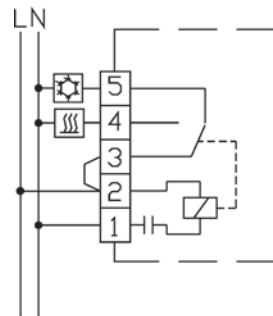

AZT-I 524 510 (0524 61 140 510)

EBERLE

Termostato electrónico para instalaciones a la intemperie o en lugares con peligro de humedad o salpicaduras, **con regulación interna.**

Grado de protección: IP54.

ESCALA	5 a 35 °C
ALIMENTACIÓN	220 V / 50 Hz
DIFERENCIAL	Aprox. 0,5 K
CONTACTO	Conmutado
INTENSIDAD PERMANENTE	10(4) A

P.V.P./€	CÓDIGO	EAN
116,45	0660086	4017254019531