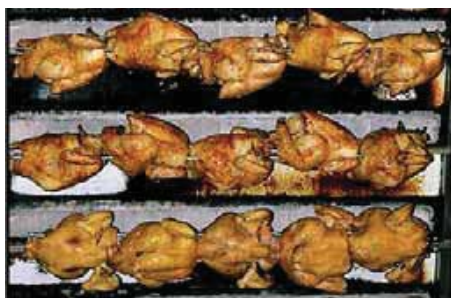

B

ASADORES VERTICALES A GAS CON MOTORES INDEPENDIENTES POR ESPADA

AV-15-P - 3 ESPADAS

- 3 quemadores y 3 espadas. La máquina puede cargar hasta 15 pollos y el tiempo de cocción es de 45 minutos.
- Los 3 quemadores pueden controlarse por separado, independientemente.
 - La distancia entre quemador y espada es ajustable.
 - La llama es ajustable.
 - Todo ensamblado mediante tornillos que facilitan la rápida limpieza.
 - Acero inoxidable de alta calidad.
 - Puertas de cristal reforzado, asas de baquelita resistentes al calor.

- Parámetros eléctricos:
- Potencia: 220 V 50 Hz
- Velocidad de rotación del motor:
3 minutos
- Potencia total: 300 W

SOPORTES PARA ASADORES

SP-60-1
con 1 estante

SP-85-2
con 2 estantes

6 quemadores y 6 espadas. La máquina puede cargar hasta 30 pollos y el tiempo de cocción es de 45 minutos.

MODELO	ESPADAS	POLLOS	DIMENSIONES (mm)	PESO (kg)	POTENCIA (BTL/h)	EUROS	
AV-15-P		3	15	1.200 x 500 x 730	77	62.610	1.860
AV-30-P		6	30	1.200 x 500 x 1.1260	125	123.220	2.798
BT-110	Bandeja de troceo de 1.100 x 500 x 160 mm.						320
SP-60-1	Soporte para asador. AV-30-P						520
SP-85-2	Soporte para asador. AV-15-P						620