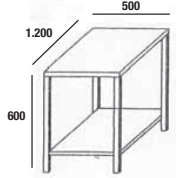

SP-60-1
con 1 estante