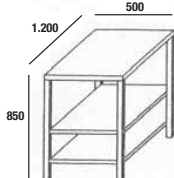

SP-85-2
con 2 estantes