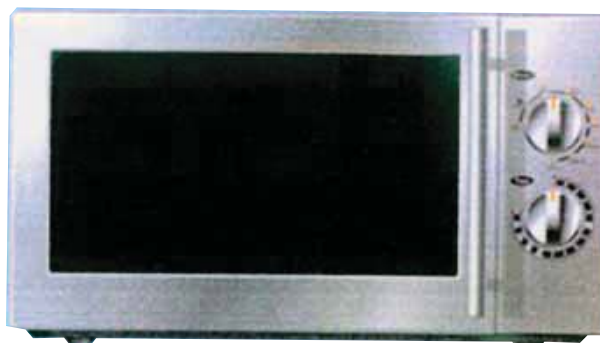

B

HORNOS MICROONDAS TOTAL INOX

NUEVO MODELO TOTAL - INOX - 23 LITROS

MODELO	LARGO-ALTO-FONDO	EUROS
MWO-A-3	510x420x350	225

CARACTERÍSTICAS

- Potencia Microondas 900 W.
- 5 Niveles de Potencia seleccionables para Microondas.
- Regulador de tiempo hasta 30 minutos.
- Señal acústica.
- Capacidad de 23 Litros.
- Plato giratorio.
- Luz interior.

MWO-A-3

NUEVO MODELO TOTAL - INOX - 23 LITROS

MODELO	LARGO-ALTO-FONDO	EUROS
MWO-A-3-GRILL	510x420x350	250

CARACTERÍSTICAS

- Potencia Microondas 900 W.
- Potencia Grill 1.000 W.
- 5 Niveles de Potencia seleccionables para Microondas.
- Regulador de tiempo hasta 30 minutos.
- Señal acústica.
- Capacidad de 23 Litros.
- Plato giratorio.
- Luz interior

MWO-A-3-GRILL

HORNO MICROONDAS CERÁMICO SIN PLATO - 23 LITROS

MODELO	LARGOxALTOxFONDO	EUROS
MIG-2340-GRILL	508x406x310	280

CARACTERÍSTICAS:

- Capacidad: 23 l.
- Cerámico (sin plato giratorio).
- Potencia del microondas: 900 W.
- Potencia del grill: 950 W.
- Grill y grill con combinación.
- Señal de fin de cocción.
- 8 niveles de potencia.
- Temporizador digital: 95 min.
- Peso bruto: 18,5 Kg.
- Dimensiones: 508 x 406 x 310 mm.
- Programa de descongelación.
- Exterior inox.
- Interior cerámico.
- Frontal: Espejo.

MIG-2011-INOX

NUEVO MODELO TOTAL - INOX- DIGITAL COMBINADO MICROONDAS GRILL - 25 LITROS

MODELO	LARGO-FONDO-ALTO	EUROS
MIG-2525-SE	510x410x305	198

CARACTERÍSTICAS

- Capacidad: 25 L.
- Peso bruto: 19 Kg.
- Potencia del microondas: 900 W.
- Potencia del GRILL: 1.000 W.
- GRILL & GRILL con combinación
- 8 niveles de Potencia.
- Temporizador DIGITAL de 60 min. Señal fin de cocción.
- 9 menús de cocción automática.
- Programa de descongelación.
- Cierre con mecanismo de seguridad para niños.
- Plato giratorio.