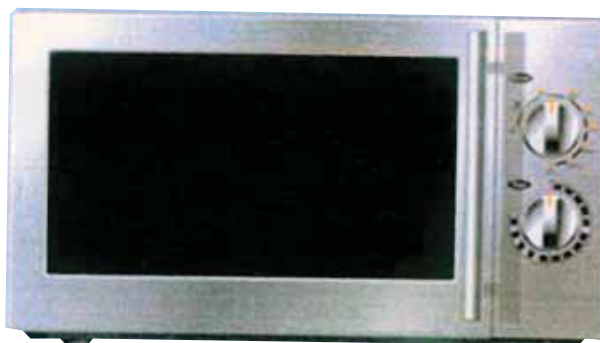

B

HORNOS MICROONDAS TOTAL INOX

NUEVO MODELO TOTAL - INOX - 23 LITROS

MODELO	LARGO-ALTO-FONDO	EUROS
MWO-A-3	510x420x350	225

CARACTERÍSTICAS

- Potencia Microondas 900 W.
- 5 Niveles de Potencia seleccionables para Microondas.
- Regulador de tiempo hasta 30 minutos.
- Señal acústica.
- Capacidad de 23 Litros.
- Plato giratorio.
- Luz interior.

MWO-A-3

NUEVO MODELO TOTAL - INOX - 23 LITROS

MODELO	LARGO-ALTO-FONDO	EUROS
MWO-A-3-GRILL	510x420x350	250

CARACTERÍSTICAS

- Potencia Microondas 900 W.
- Potencia Grill 1.000 W.
- 5 Niveles de Potencia seleccionables para Microondas.
- Regulador de tiempo hasta 30 minutos.
- Señal acústica.
- Capacidad de 23 Litros.
- Plato giratorio.
- Luz interior

MWO-A-3-GRILL

HORNO MICROONDAS CERÁMICO SIN PLATO - 23 LITROS

MODELO	LARGOxALTOxFONDO	EUROS
MIG-2340-GRILL	508x406x310	280

CARACTERÍSTICAS:

- Capacidad: 23 l.
- Cerámico (sin plato giratorio).
- Potencia del microondas: 900 W.
- Potencia del grill: 950 W.
- Grill y grill con combinación.
- Señal de fin de cocción.
- 8 niveles de potencia.
- Temporizador digital: 95 min.
- Peso bruto: 18,5 Kg.
- Dimensiones: 508 x 406 x 310 mm.
- Programa de descongelación.
- Exterior inox.
- Interior cerámico.
- Frontal: Espejo.

MIG-2011-INOX

NUEVO MODELO TOTAL - INOX- DIGITAL COMBINADO MICROONDAS GRILL - 25 LITROS

MODELO	LARGO-FONDO-ALTO	EUROS
MIG-2525-SE	510x410x305	198

CARACTERÍSTICAS

- Capacidad: 25 L.
- Peso bruto: 19 Kg.
- Potencia del microondas: 900 W.
- Potencia del GRILL: 1.000 W.
- GRILL & GRILL con combinación
- 8 niveles de Potencia.
- Temporizador DIGITAL de 60 min. Señal fin de cocción.
- 9 menús de cocción automática.
- Programa de descongelación.
- Cierre con mecanismo de seguridad para niños.
- Plato giratorio.