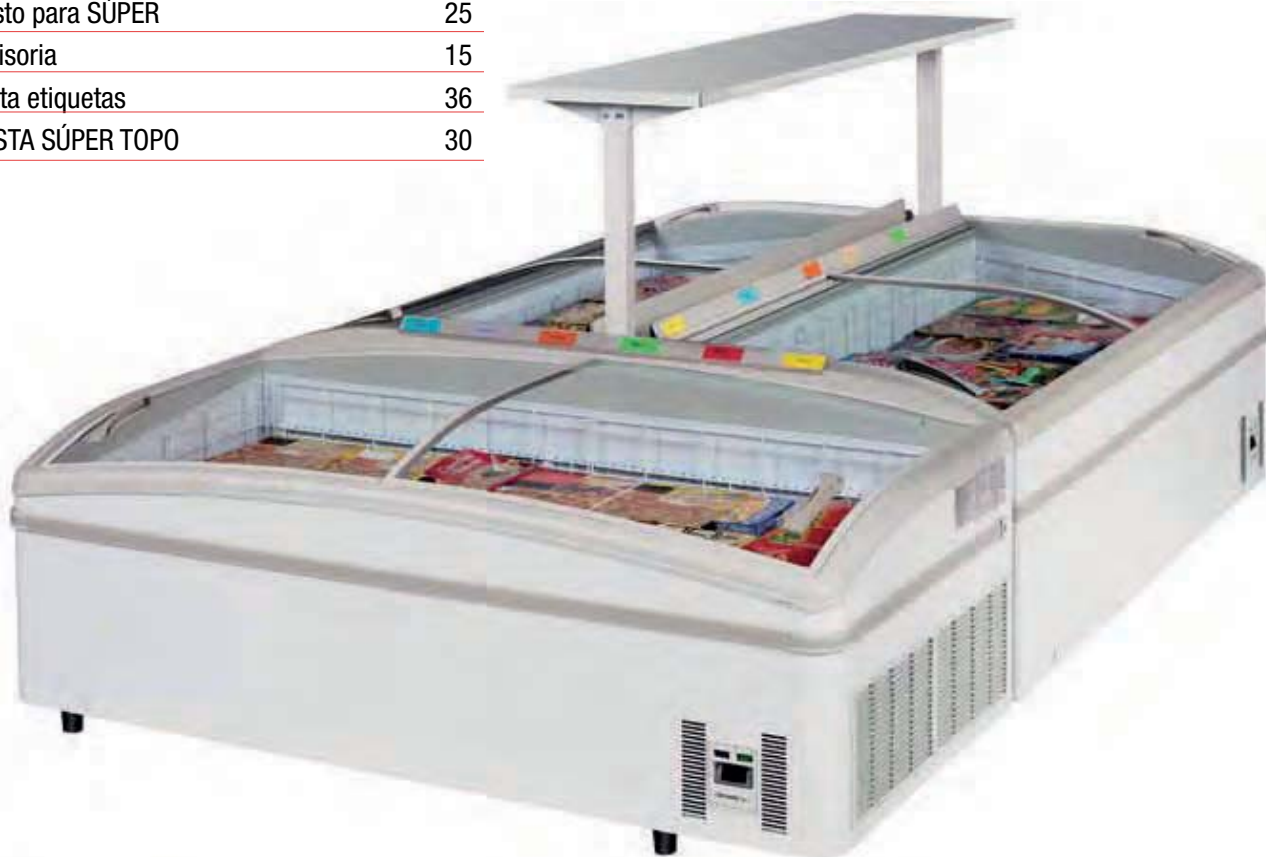

MODELO	LARGOxFONDOxALTO	TAPAS	EUROS
CEP-1500-C	1500x840x940	CORREDERAS	2.195
CEP-2000-C	2000x840x940	CORREDERAS	2.585
CEP-COMPLET	1770x840x940	CORREDERAS	2.960

PORTES PAGADOS

Nuevo modelo creado para exponer en puntos de venta para todo tipo de producto congelado de forma natural, elegante y sencilla

CEP-2000-C
PUERTAS CORREDERAS

VIDRIO TRIPLE TÉRMICO

GRUPOS FRIGORÍFICOS EXTRAÍBLES

CEP-COMPLET

CARACTERÍSTICAS GENERALES: CEP VLC

- Exterior e interior en chapa galvanizada revestida en PVC blanco.
- Evaporador y condensador en tubería de cobre.
- Aro calentado para evitar condensaciones y bloqueo de las tapas.
- Cristal triple calentado.
- Termómetro digital para control de temperatura interna.
- Termostato regulable. Iluminación interior.
- Perfil de protección al choque de los coches de supermercado.
- Aislamiento (100% libre de CFCs), con 70 mm de espesor.
- Desague frontal, fácilmente accesible.

CEP/VCI Suministrados con 1 par de tapas de correderas en cristal térmico.

MURAL

EN LÍNEA

ADOSADOS

ISLAS - PANORÁMICAS - CONGELADOS - COMPOSICIONES LÍNEA SÚPER - TAPAS CRISTAL CORREDERAS

	EUROS
Cesto para SÚPER	25
Divisoria	15
Porta etiquetas	36
CESTA SÚPER TOPO	30

ISLAS - PANORÁMICAS - CONGELADOS

LÍNEA SÚPER - TAPAS CRISTAL CORREDERAS

MODELO	LARGOxFONDOxALTO	TAPAS	EUROS
SÚPER-2	2000 x 930 x 790	CORREDERAS	2.330
SÚPER-TOPO	1970 x 930 x 790	CORREDERAS	2.595

PORTES PAGADOS