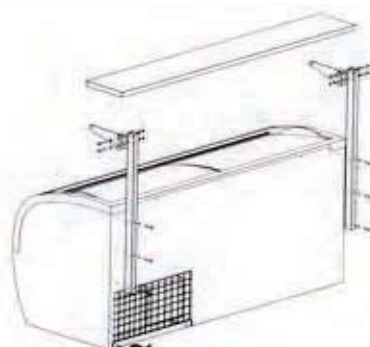

ISLAS - PANORÁMICAS - CONGELADOS - COMPOSICIONES

LÍNEA CEP - TAPAS CRISTAL CORREDERAS

KIT ESTANTE DOBLE
194 €

KIT ESTANTE SIMPLE
98 €

KIT UNION
52 €

ISLAS - PANORÁMICAS - CONGELADOS - ACCESORIOS

DIVISORIA ALTA

CESTO

PORTA ETIQUETAS

DIVISORIA BAJA

EUROS

Cesto para Cep.	22
Divisoria alta	13
Divisoria baja	9
Porta etiquetas CEP-2	36
Porta etiquetas CEP-1,5	30

ISLAS - PANORÁMICAS - CONGELADOS

LÍNEA CEP - TAPAS CRISTAL CORREDERAS

MODELO	LARGOxFONDOxALTO	TAPAS	EUROS
CEP-1500-C	1500x840x940	CORREDERAS	2.195
CEP-2000-C	2000x840x940	CORREDERAS	2.585
CEP-COMPLET	1770x840x940	CORREDERAS	2.960

PORTES PAGADOS

Nuevo modelo creado para exponer en puntos de venta para todo tipo de producto congelado de forma natural, elegante y sencilla

CEP-2000-C
PUERTAS CORREDERAS

VIDRIO TRIPLE TÉRMICO

GRUPOS FRIGORÍFICOS EXTRAÍBLES

CEP-COMPLET

CARACTERÍSTICAS GENERALES: CEP VLC

- Exterior e interior en chapa galvanizada revestida en PVC blanco.
- Evaporador y condensador en tubería de cobre.
- Aro calentado para evitar condensaciones y bloqueo de las tapas.
- Cristal triple calentado.
- Termómetro digital para control de temperatura interna.
- Termostato regulable. Iluminación interior.
- Perfil de protección al choque de los coches de supermercado.
- Aislamiento (100% libre de CFCs), con 70 mm de espesor.
- Desague frontal, fácilmente accesible.