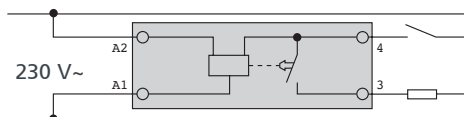

AKO-5255A

Referencia	Descripción	Familia	Envase
AKO-5255A	Retardo desde la última desconexión reg. de 50" a 300"	Detectores	10 Uds.
AKO-5256A	Retardo a la conexión regulación de 30" a 300"	Detectores	10 Uds.