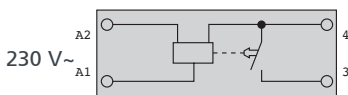

Relés

Temporizadores de retardado a la reconexión de compresores

AKO-5256A