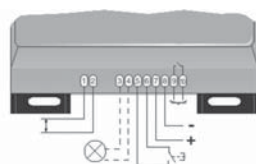

AKO-54041A 230 V o
AKO-54043 120 V
Instalados en cabina

Referencia	Descripción	Familia	Envase
AKO-5404C	Equipo alimentación 230 V sin salida de relé	Alarmas	12 Uds.
AKO-54041A	Equipo alimentación 230 V con salida de relé	Alarmas	12 Uds.
AKO-54043	Equipo alimentación 120 V con salida de relé	Alarmas	12 Uds.