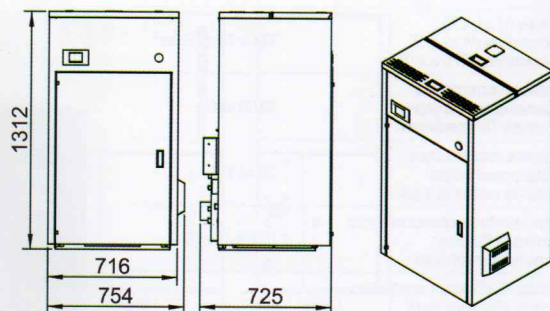

MARINA 24

Misure (H x L x P) Dimensions (H x L x P) Dimensiones (H x L x P)	131 x 75 x 72 cm
Potenza termochimica Thermo-chemical power Potencia Termoquímica	24,29 kW
Potenza reso all'acqua Water power output Potencia cedida al agua	23,27 kW
Rendimento a potenza min/max Min/max efficiency Rendimento min/max	91,79 - 95,80 %
Classe di efficienza energetica Energy efficiency class Clasificación energética	A+
Conforme alle norme In conformity to standard Conforme a normativa	UNI-EN 303-5
Volume riscaldabile max Max heatable volume Volumen calefactable max	667 m ³
Consumo orario min/max Min/max consumption Consumo horario min/max	1,37 - 4,99 kg/h
Alimentazione elettrica Tension - Frequency Tensión eléctrica - Frecuencia	230 V - 50 Hz
Assorbimento elettrico nominale Rated power consumption Consumo eléctrico nominal	94 W
Capienza serbatoio Reservoir capacity Capacidad de la tolva	70 Kg
Tiraggio minimo Minimum draught Tiro minimo	10-12 Pa
Pressione di esercizio Working pressure Presión	1,5 bar
Diametro scarico fumi Smoke outlet diameter Diámetro salida de humos	100 mm
Peso (con imballo) Weight (including package) Peso (con embalaje)	284 Kg