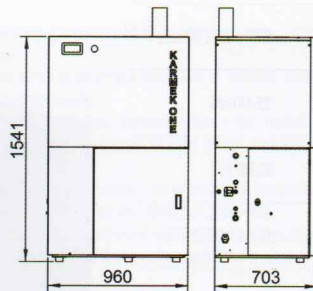

TERMORODI 24

Misure (H x L x P)
Dimensions (H x L x P)
Dimensiones (H x L x P)

154 x 96 x 70 cm

Potenza termochimica
Thermo-chemical power
Potencia Termoquímica

27,43 kW

Potenza reso all'acqua
Water power output
Potencia cedida al agua

25,13 kW

Rendimento a potenza min/max
Min/max efficiency
Rendimiento min/max

88,62 - 91,63 %

Classe di efficienza energetica
Energy efficiency class
Clasificación energética

A+

Conforme alle norme
In conformity to standard
Conforme a normativa

UNI-EN 303-5

Volume riscaldabile max
Max heatable volume
Volumen calefactable max

720 m³

Consumo orario min/max
Min/max consumption
Consumo horario min/max

1,66 - 5,68 kg/h

230 V - 50 Hz

Assorbimento elettrico nominale
Rated power consumption
Consumo eléctrico nominal

99 W

Capienza serbatoio
Reservoir capacity
Capacidad de la tolva

70 Kg

Tiraggio minimo
Minimum draught
Tiro mínimo

10-12 Pa

Pressione di esercizio
Working pressure
Presión

1,5 bar

Diametro scarico fumi
Smoke outlet diameter
Diámetro salida de humos

100 mm

Peso (con imballo)
Weight (including package)
Peso (con embalaje)

308 Kg