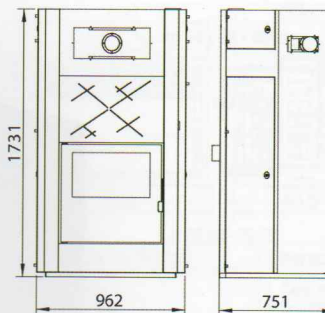

INSERT PELLET

AIR FORCE ONE 28 PLUS

A+

Misure (H x L x P) Dimensions (H x L x P) Dimensiones (H x L x P)	173 x 96 x 75 cm	
Potenza termochimica Thermo-chemical power Potencia Termoquímica	29,23 kW	
Potenza nominale Rated output Potencia nominal	25,77 kW	
Rendimento a potenza min/max Min/max efficiency Rendimiento min/max	93,19 - 88,16 %	
Classe di efficienza energetica Energy efficiency class Clasificación energética	A+	
Conforme alle norme In conformity to standard Conforme a normativa	UNI-EN 14785	
Volume riscaldabile max Max heatable volume Volumen calefactable max	738 m3	
Consumo orario min/max Min/max consumption Consumo horario min/max	2,01 - 5,98 kg/h	
Alimentazione elettrica Tension - Frequency Tensión eléctrica- Frecuencia	230 V - 50 Hz	
Assorbimento elettrico nominale Rated power consumption Consumo eléctrico funcional	256 W	
Capienza serbatoio Reservoir capacity Capacidad de la tolva	80 Kg	
Diametro scarico fumi Smoke outlet diameter Diámetro salida de humos	100 mm	
Peso (con imballo) Weight (including package) Peso (con embalaje)	normal	310 Kg
	sin revestimiento	280 Kg