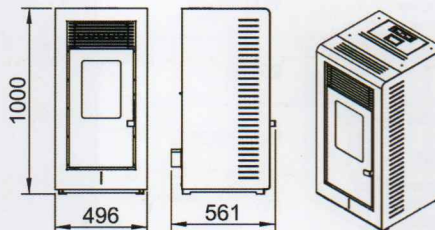

GRAZ S1

GRAZ S1 PLUS

| | |
|---|------------------|
| Misure (H x L x P) Dimensions (H x L x P) Dimensiones (H x L x P) | 100 x 49 x 56 cm |
| Potenza termochimica Thermo-chemical power Potencia Termoquímica | 11,67 kW |
| Potenza nominale Rated output Potencia nominal | 10,28 kW |
| Rendimento a potenza min/max Min/max efficiency Rendimiento min/max | 93,07 - 88,09 % |
| Classe di efficienza energetica Energy efficiency class Clasificación energética | A+ |
| Conforme alle norme In conformity to standard Conforme a normativas | UNI-EN 14785 |
| Volume riscaldabile max Max heatable volume Volumen calefactable max | 294 m3 |
| Consumo orario min/max Mini/max consumption Consumo horario min/max | 1,00 - 2,41 kg/h |
| Alimentazione elettrica Tension - Frequency Tensión Eléctrica- Frecuencia | 230 V - 50 Hz |
| Assorbimento elettrico nominale Rated power consumption Consumo eléctrico nominal | 86 W |
| Capienza serbatoio Reservoir capacity Capacidad de la tolva | 18,5 Kg |
| Diámetro scarico fumi Smoke outlet diameter Diámetro salida de humos | 80 mm |
| Peso (con imballo) Weight (including package) Peso (con embalaje) | 104 Kg |