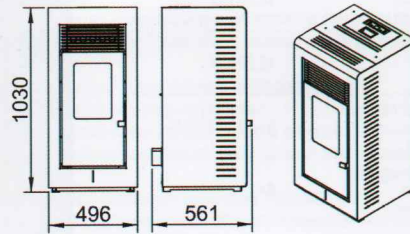

# WIEN S1 PLUS

Misure (H x L x P) Dimensions (H x L x P) Dimensiones (H x L x P)	103 x 49 x 56 cm
Potenza termochimica Thermo-chemical power Potencia termoquímica	13,22 kW
Potenza nominale Rated output Potencia nominal	11,52 kW
Rendimento a potenza min/max Min/max efficiency Rendimento min/max	93,07 - 87,15 %
Classe di efficienza energetica Energy efficiency class Clasificación energética	A+
Conforme alle norme In conformity to standard Conforme a normativas	UNI-EN 14785
Volume riscaldabile max Max heatable volume Volumen calefactable max	330 m <sup>3</sup>
Consumo orario min/max Min/max consumption Consumo horario min/max	1,00 - 2,73 kg/h
Alimentazione elettrica Tension - Frequency Tensión Eléctrica - Frecuencia	230 V - 50 Hz
Assorbimento elettrico nominale Rated power consumption Consumo eléctrico nominal	91 W
Capienza serbatoio Reservoir capacity Capacidad de la tolva	20 Kg
Diametro scarico fumi Smoke outlet diameter Diámetro salida de humos	80 mm
Peso (con imballo) Weight (including package) Peso (con embalaje)	112 Kg