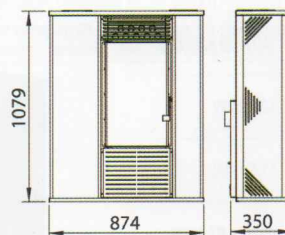

Accessori - Accessories - Accesorios

K1093	Modello Wi-Fi opzionale - Module card Wi Fi (available as an option) - Módulo Wi Fi (opcional)	€ 290,00
-------	--	----------

ALICE S1*

Misure (H x L x P) Dimensions (H x L x P) Dimensiones (H x L x P)	107 x 87 x 35 cm
Potenza termochimica Thermo-chemical power Potencia Termoquímica	14,30 kW
Potenza nominale Rated output Potencia Nominal	12,50 kW
Rendimento a potenza min/max Min/max efficiency Rendimiento min/max	91,00 - 88,00 %
Classe di efficienza energetica Energy efficiency class Clasificación energética	A+
Conforme alle norme In conformity to standard Conforme a normativas	UNI-EN 14785
Volume riscaldabile max Max heatable volume Volumen calefactable max	358 m3
Consumo orario min/max Min/max consumption Consumo horario min/max	1,11 - 2,94 kg/h
Alimentazione elettrica Tension - Frequency Tensión eléctrica - Frecuencia	230 V - 50 Hz
Assorbimento elettrico nominale Rated power consumption Consumo eléctrico nominal	130 W
Capienza serbatoio Reservoir capacity Capacidad de la tolva	24 Kg
Diametro scarico fumi Smoke outlet diameter Diámetro salida de humos	80 mm
Peso (con imballo) Weight (including package) Peso (con embalaje)	142 Kg