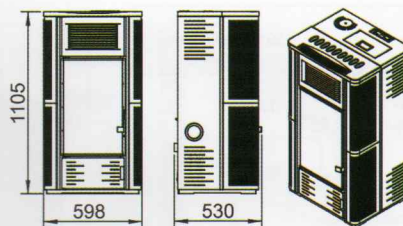

STOCCOLMA S1 PLUS

Misure (H x L x P) Dimensions (H x L x P) Dimensiones (H x L x P)	110 x 59 x 53 cm
Potenza termochimica Thermo-chemical power Potencia Termoquímica	13,22 kW
Potenza nominale Rated output Potencia nominal	11,52 kW
Rendimento a potenza min/max Min/max efficiency Rendimiento min/max	93,07 - 87,15 %
Classe di efficienza energetica Energy efficiency class Clasificación energética	A+
Conforme alle norme In conformity to standard Conforme a normativa	UNI-EN 14785
Volume riscaldabile max Max heatable volume Volumen calefactable max	330 m3
Consumo orario min/max Min/max consumption Consumo horario min/max	1,00 - 2,73 kg/h
Alimentazione elettrica Tension - Frequency Tensión eléctrica - Frecuencia	230 V - 50 Hz
Assorbimento elettrico nominale Rated power consumption Consumo eléctrico nominal	130 W
Capienza serbatoio Reservoir capacity Capacidad de la tolva	35 Kg
Diametro scarico fumi Smoke outlet diameter Diámetro salida humos	80 mm
Peso (con imballo) Weight (including package) Peso (con embalaje)	acciaio 150 Kg ceramica 170 Kg