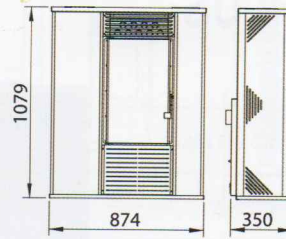

ALICE S1*

Misure (H x L x P) Dimensions (H x L x P) Dimensiones (H x L x P)	107 x 87 x 35 cm
Potenza termochimica Thermo-chemical power Potencia Termoquímica	14,30 kW
Potenza nominale Rated output Potencia Nominal	12,50 kW
Rendimento a potenza min/max Min/max efficiency Rendimiento min/max	91,00 - 88,00 %
Classe di efficienza energetica Energy efficiency class Clasificación energética	A+
Conforme alle norme In conformity to standard Conforme a normativas	UNI-EN 14785
Volume riscaldabile max Max heatable volume Volumen calefactable max	358 m³
Consumo orario min/max Min/max consumption Consumo horario min/max	1,11 - 2,94 kg/h
Alimentazione elettrica Tension - Frequency Tensión eléctrica - Frecuencia	230 V - 50 Hz
Assorbimento elettrico nominale Rated power consumption Consumo eléctrico nominal	130 W
Capienza serbatoio Reservoir capacity Capacidad de la tolva	24 Kg
Diametro scarico fumi Smoke outlet diameter Diámetro salida de humos	80 mm
Peso (con imballo) Weight (including package) Peso (con embalaje)	142 Kg

*prodotti in fase di certificazione/*Producto en fase de certificación

Caratteristiche particolari

- Telecomando di serie
- Scarico fumi superiore, posteriore e laterale
- Cassetto cenere estraibile
- Braciere in ghisa
- Porta doppio vetro

Characteristics

- Remote control included
- Upper, rear and lateral Smoke outlet
- Removable ash pan
- Cast iron brazier
- Double glass door

Características particulares

- Mando a distancia (incluido)
- Salida de humos superior, posterior o lateral
- Cajón de cenizas extraíble
- Cenicero en fundición
- Puerta con doble cristal

Versiones y Colores

E7000DV	■	Acciaio Rosso - Red steel - Acero Rojo	€ 2.250,00
E7001DV	■	Acciaio Beige - Beige steel - Acero Beige	€ 2.250,00
E7005DV	■	Acciaio Bianco - White steel - Acero Blanco	€ 2.250,00
E7010DV	■	Vetro Rosso - Red glass - Cristal Rojo	€ 2.510,00
E7011DV	■	Vetro Bianco - White glass - Cristal Blanco	€ 2.510,00
E7012DV	■	Vetro Nero - Black glass - Cristal Negro	€ 2.510,00
E7020DV	■	Ardesia - Slate stone - Piedra Ardesia	€ 2.790,00
E7021DV	■	Pietra Ivory - Ivory stone - Piedra Ivori	€ 2.790,00
E7030DV	■	Ceramica Rosso - Red ceramic - Cerámica Rojo	€ 2.790,00
E7031DV	■	Ceramica Bianco - White ceramic - Cerámica Blanco	€ 2.790,00
E7033DV	■	Ceramica Cuoio - Leather ceramic - Cerámica Cuero	€ 2.790,00

ALICE S1 CANALIZZATA*

Misure (H x L x P) Dimensions (H x L x P) Dimensiones (H x L x P)	107 x 87 x 35 cm
Potenza termochimica Thermo-chemical power Potencia Termoquímica	14,30 kW
Potenza nominale Rated output Potencia nominal	12,50 kW
Rendimento a potenza min/max Min/max efficiency Rendimiento min/max	91,00 - 88,00 %
Classe di efficienza energetica Energy efficiency class Clasificación energética	A+
Conforme alle norme In conformity to standard Conforme a normativas	UNI-EN 14785
Volume riscaldabile max Max heatable volume Volumen calefactable max	358 m³
Consumo orario min/max Min/max consumption Consumo horario min/max	1,11 - 2,94 kg/h
Alimentazione elettrica Tension - Frequency Tensión eléctrica - Frecuencia	230 V - 50 Hz
Assorbimento elettrico nominale Rated power consumption Consumo eléctrico nominal	130 W
Capienza serbatoio Reservoir capacity Capacidad de la tolva	24 Kg
Diametro scarico fumi Smoke outlet diameter Diámetro salida humos	80 mm
Peso (con imballo) Weight (including package) Peso (con embalaje)	147 Kg

*prodotti in fase di certificazione/*Producto en fase de certificación