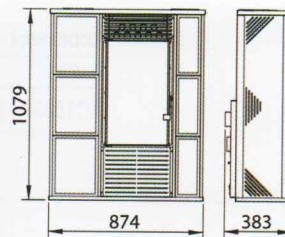

Caratteristiche particolari

- Telecomando di serie
- Scarico fumi superiore, posteriore e laterale
- Cassetto cenere estraibile
- Braciere in ghisa
- Porta doppio vetro
- Kit canalizzazione di serie

Characteristics

- Remote control included
- Upper, rear and lateral Smoke outlet
- Removable ash pan
- Cast iron brazier
- Double glass door
- Ducting Kit included

Características particulares

- Mando a distancia (incluido)
- Salida de humos superior, trasera y lateral
- Cajón de cenizas extraíble
- Braserero en fundición
- Puerta con doble cristal
- Kit de canalización (incluido)

Versiones y Colores

E7100DV	■	Acciaio Rosso - Red steel - Acero Rojo	€ 2.510,00
E7101DV	■	Acciaio Beige - Beige steel - Acero Beige	€ 2.510,00
E7105DV	■	Acciaio Bianco - White steel - Acero Blanco	€ 2.510,00
E7110DV	■	Vetro Rosso - Red glass - Cristal Rojo	€ 2.730,00
E7111DV	■	Vetro Bianco - White glass - Cristal Blanco	€ 2.730,00
E7112DV	■	Vetro Nero - Black glass - Cristal Negro	€ 2.730,00
E7120DV	■	Ardesia - Slate stone - Piedra Ardesia	€ 3.070,00
E7121DV	■	Pietra Ivory - Ivory stone - Piedra Ivori	€ 3.070,00
E7130DV	■	Ceramica Rosso - Red ceramic - Cerámica Rojo	€ 3.070,00
E7131DV	■	Ceramica Bianco - White ceramic - Cerámica Blanco	€ 3.070,00
E7133DV	■	Ceramica Cuoio - Leather ceramic - Cerámica Cuero	€ 3.070,00