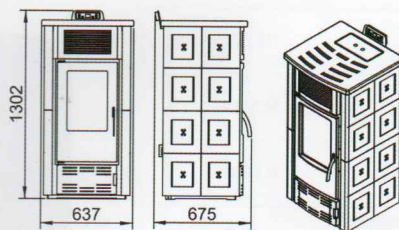

prodotti in fase di certificazione/Producto en fase de certificación

ESTUFA PELLET AIRE

LUCCA PLUS CANALIZZATA

Misure (H x L x P) Dimensions (H x L x P) Dimensiones (H x L x P)	130 x 63 x 67 cm
Potenza termochimica Thermo-chemical power Potencia Termoquímica	16,50 kW
Potenza nominale Rated output Potencia Nominal	14,50 kW
Rendimento a potenza min/max Min/max efficiency Rendimento min/max	91,00 - 89,00 %
Classe di efficienza energetica Energy efficiency class Clasificación energética	A+
Conforme alle norme In conformity to standard Conforme a normativa	UNI-EN 14785
Volume riscaldabile max Max heatable volume Volumen calefactable max	415 m3
Consumo orario min/max Min/max consumption Consumo horario min/max	1,22 - 3,35 kg/h
Alimentazione elettrica Tension - Frequency Tensión eléctrica - Frecuencia	230 V - 50 Hz
Assorbimento elettrico nominale Rated power consumption Consumo eléctrico nominal	135 W
Capienza serbatoio Reservoir capacity Capacidad de la tolva	35 Kg
Diametro scarico fumi Smoke outlet diameter Diámetro salida de humos	80 mm
Peso (con imballo) Weight (including package) Peso (con embalaje)	acero 182 Kg cerámica 222 Kg