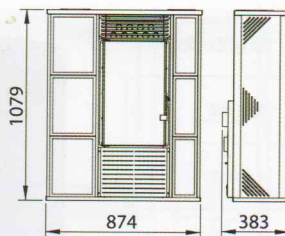

ESTUFA PELLET AIRE

ALICE S1 CANALIZZATA*

Misure (H x L x P) Dimensions (H x L x P) Dimensiones (H x L x P)	107 x 87 x 35 cm
Potenza termochimica Thermo-chemical power Potencia Termoquímica	14,30 kW
Potenza nominale Rated output Potencia nominal	12,50 kW
Rendimento a potenza min/max Min/max efficiency Rendimento min/max	91,00 - 88,00 %
Classe di efficienza energetica Energy efficiency class Clasificación energética	A+
Conforme alle norme In conformity to standard Conforme a normativas	UNI-EN 14785
Volume riscaldabile max Max heatable volume Volumen calefactable max	358 m3
Consumo orario min/max Min/max consumption Consumo horario min/max	1,11 - 2,94 kg/h
Alimentazione elettrica Tension - Frequency Tensión eléctrica - Frecuencia	230 V - 50 Hz
Assorbimento elettrico nominale Rated power consumption Consumo eléctrico nominal	130 W
Capienza serbatoio Reservoir capacity Capacidad de la tolva	24 Kg
Diametro scarico fumi Smoke outlet diameter Diámetro salida humos	80 mm
Peso (con imballo) Weight (including package) Peso (con embalaje)	147 Kg