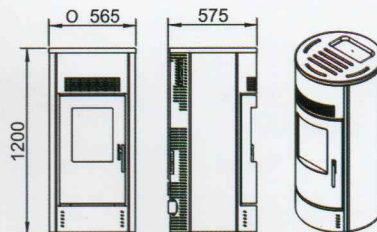

# MINERVA S1 PLUS

Misure (H x L x P) Dimensions (H x L x P) Dimensiones (H x L x P)	120 x 56 x 57 cm
Potenza termochimica Thermo-chemical power Potencia Termoquímica	13,22 kW
Potenza nominale Rated output Potencia nominal	11,52 kW
Rendimento a potenza min/max Min/max efficiency Rendimiento min/max	93,07 - 87,15 %
Classe di efficienza energetica Energy efficiency class Clasificación energética	A+
Conforme alle norme In conformity to standard Conforme a normativas	UNI-EN 14785
Volume riscaldabile max Max heatable volume Volumen calefactable max	330 m3
Consumo orario min/max Min/max consumption Consumo horario min/max	1,00 - 2,73 kg/h
Alimentazione elettrica Tension - Frequency Tensión eléctrica- Frecuencia	230 V - 50 Hz
Assorbimento elettrico nominale Rated power consumption Consumo eléctrico nominal	91 W
Capienza serbatoio Reservoir capacity Capacidad de la tolva	20 Kg
Diametro scarico fumi Smoke outlet diameter Diámetro salida de humos	80 mm
Peso (con imballo) Weight (including package) Peso (con embalaje)	acero 136 Kg cerámica 149 Kg