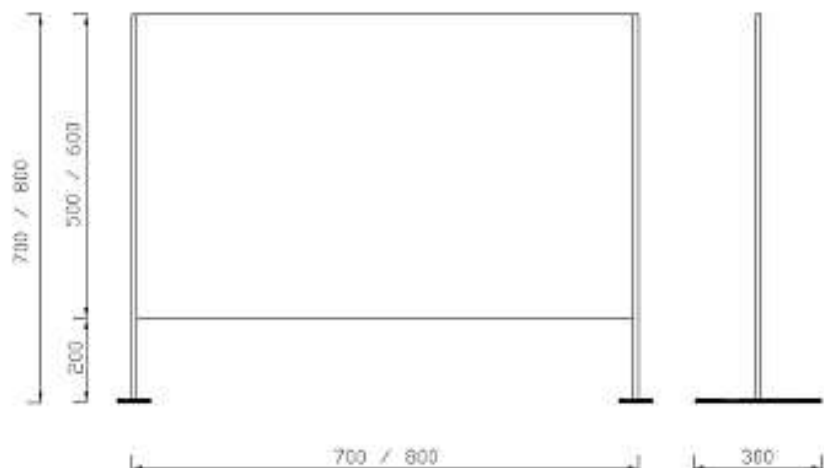

## PANTALLA DE PROTECCION MODELO C3 SOBREMESA

HUECO INFERIOR DE 20 cts. ALTO