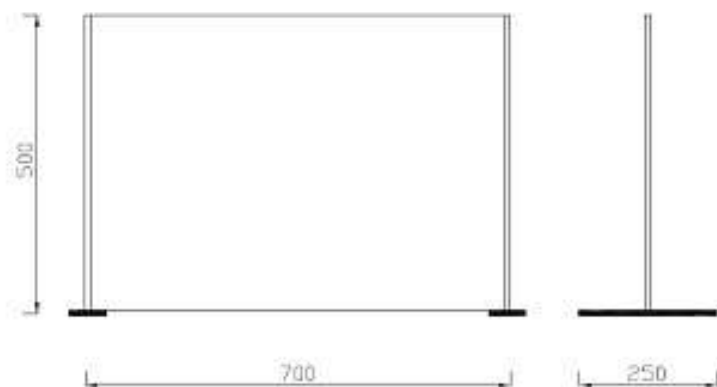

PANTALLA DE PROTECCION MODELO C4 SOBREMESA

ESPECIFICACIONES TECNICAS

- Cristal Templado en 5 mm. (mucho mas limpio que el metacrilato al no rallarse con el uso y la limpieza).
- Apoyos en Metacrilato NEGRO.
- Periferia de sujecion en perfil 15 mm. lacado en color NEGRO.
- Opcional pegar a la base para mayor seguridad con cinta adhesiva de doble cara (incluida).
- El protector se envia desmontado. En el paquete se incluye:
  Cristal con perfiles pegados + 2 apoyos + bolsita con 2 tornillos.

MODELO	LARGO	ALTO	FONDO	P.V.P
C4	700	500	250	110 €

PORTES PAGADOS PEDIDO MINIMO 8 UNIDADES

I.V.A NO INCLUIDO