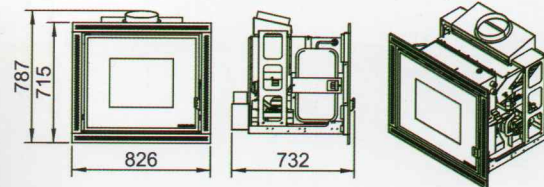

TERMO-ESTUFA PELLETT

MADRID

A+

Misure (H x L x P)	78 x 82 x 73 cm
Dimensions (H x L x P)	
Dimensiones (H x L x P)	
Potenza termochimica	19,34 kW
Thermo-chemical power	
Potencia Termoquímica	
Potenza resa per convezione ed irraggiamento	2,67 kW
Convection and radiation power output	
Potencia de convección y radiación	
Potenza reso all'acqua	14,68 kW
Water power output	
Potencia cedida al agua	
Rendimento a potenza min/max	94,88 - 89,70 %
Min/max efficiency	
Rendimiento min/max	
Classe di efficienza energetica	A+
Energy efficiency class	
Clasificación energética	
Conforme alle norme	UNI-EN 14785
In conformity to standard	
Conforme a normativa	
Volume riscaldabile max	497 m3
Max heatable volume	
Volumen calefactable max	
Consumo orario min/max	0,98 - 3,95 kg/h
Min/max consumption	
Consumo orario min/max	
Alimentazione elettrica	230 V - 50 Hz
Tension - Frequency	
Tensión eléctrica- Frecuencia	
Assorbimento elettrico nominale	95 W
Rated power consumption	
Consumo eléctrico nominal	
Capienza serbatoio	32 Kg
Reservoir capacity	
Capacidad de la tolva	
Tiraggio minimo	10-12 Pa
Minimum draught	
Tiro minimo	
Pressione di esercizio	1,5 bar
Working pressure	
Presión	
Diámetro scarico fumi	100 mm
Smoke outlet diameter	
Diámetro salida de humos	
Peso (con imballo)	150 Kg
Weight (including package)	
Peso (con embalaje)	

Caratteristiche particolari

- Estraibile (manutenzione facilitata)
- Caricamento pellet attraverso bocchetta rifornimento orientabile
- Circulatore elettronico di serie
- Vaso di espansione e valvola di sicurezza di serie
- Possibilità di collegamento di un termostato remoto